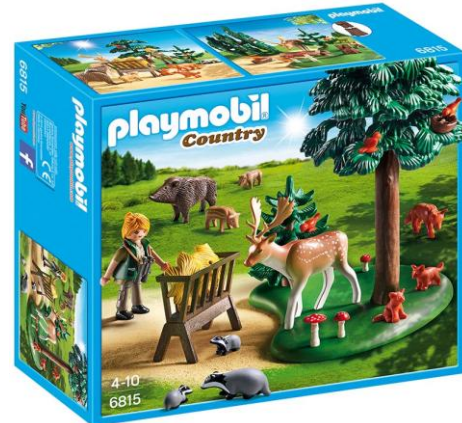

Forsthaus

PLAYMOBIL® Country – #6811
Altersempfehlung: ab 4 Jahren

Hier wohnt der Förster und kümmert sich um die Tiere und Pflanzen des Waldes. Mit abnehmbaren Blumenkästen und mit offenem Kamin und Pfanne/Kaffekocher zum Zubereiten von Essen und Trinken.

Waldlichtung mit Tierfütterung

PLAYMOBIL® Country – #6815
Altersempfehlung: ab 4 Jahren

Für die vielen verschiedenen Waldtiere. Mit vielen verschiedenen Tieren des Waldes (z. B. Dachse, Damhirsche und Füchse).- Die Pilze können auf der Grasfläche eingesteckt werden und im Spiel eingesammelt werden.

Förster-PickUp

PLAYMOBIL® Country – #6812
Altersempfehlung: ab 4 Jahren

Mit seinem Jagdhund an Bord schaut der Förster im Wald nach dem Rechten. Auf der Ladefläche des Autos ist jede Menge Platz z. B. für das Futter für die Waldtiere.

Forsthaus

PLAYMOBIL® Country – #6811
Altersempfehlung: ab 4 Jahren

Hier wohnt der Förster und kümmert sich um die Tiere und Pflanzen des Waldes. In liebevoller Fachwerkoptik.- Mit abnehmbaren Blumenkästen.- Mit offenem Kamin und Pfanne/Kaffekocher zum Zubereiten von Essen und Trinken..